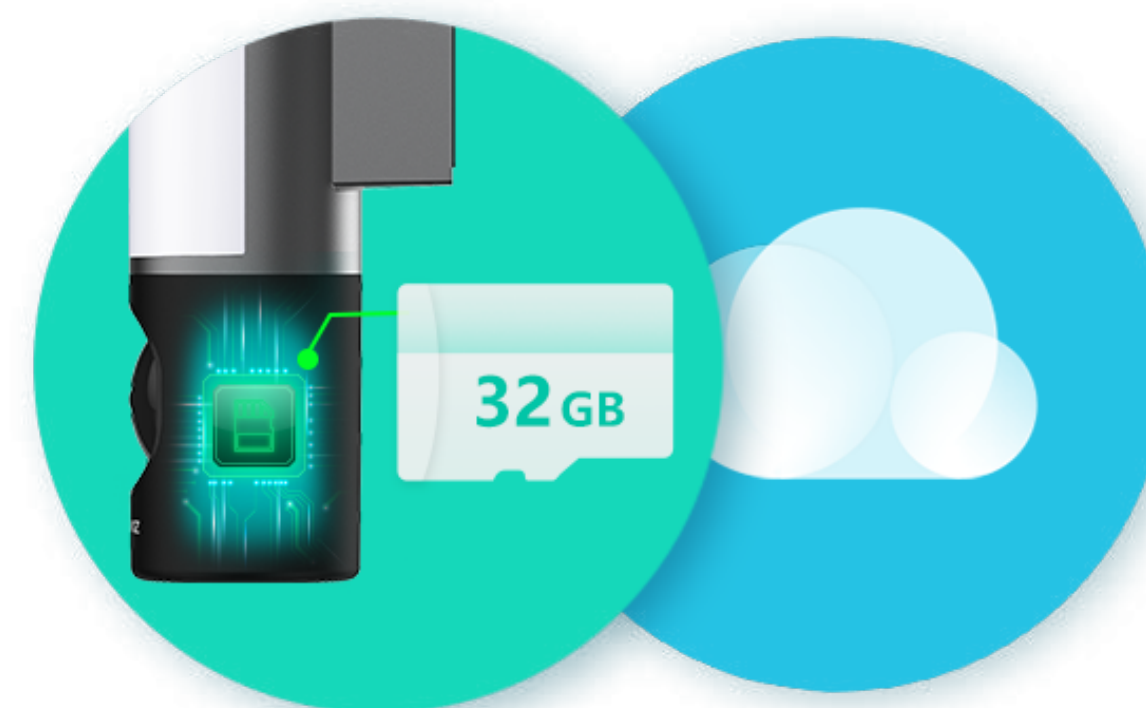

Wbudowany dysk
eMMC 32 GB

Obsługa magazynu
EZVIZ CloudPlay*